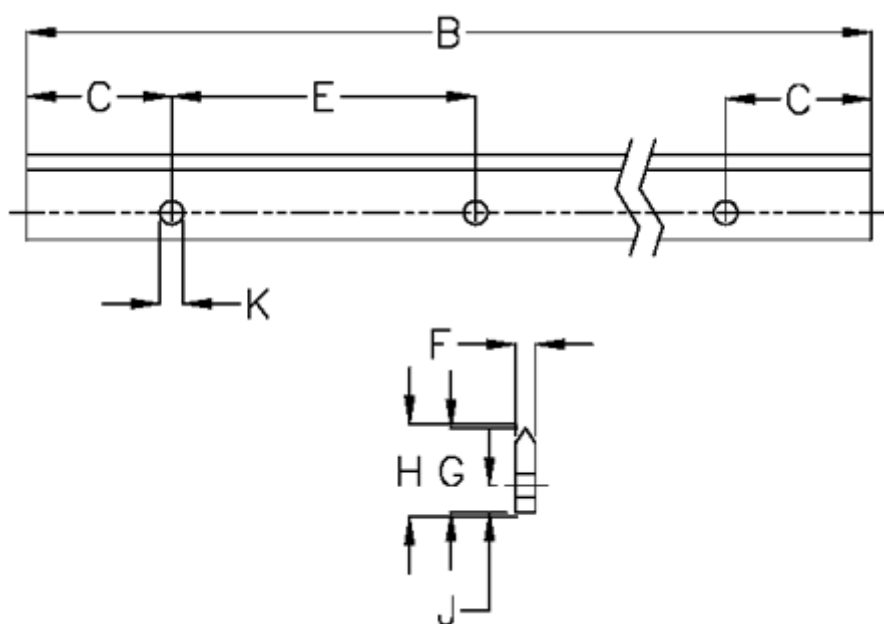

Varenummer: 05712722662  
Beskrivelse: Hepco GV3 profilskinne V E L266 P2  
med forsænkede huller

## Mål

B	= 266	K	= 4.5xM4
C	= 43.0	Præcisionstype	= P2
E	= 90	vægt kg/1000	= 0.50
F	= 4.42		
For leje	= J18		
G	= 16.0		
H	= 16.37		
J	= 6.0		